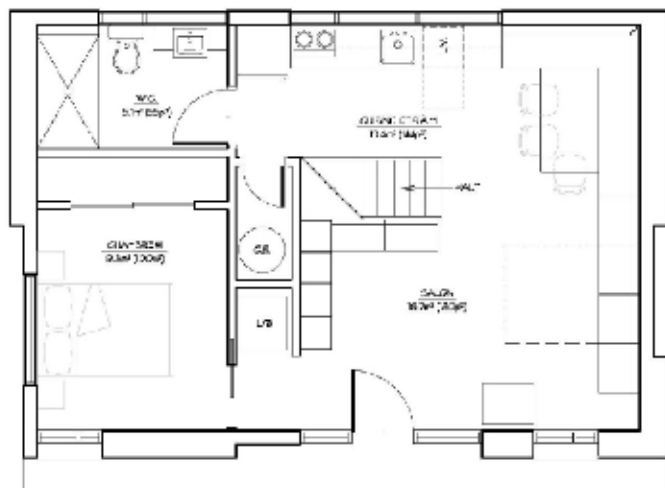

Chalet à construire ou à louer

Chalet 5 2 chambres à coucher

± 860 pi. car.

LAUZ ALTITUDE

161, Rte Saint-Hyacinthe, Chartierville, Qc Canada J0B 1K0

819 416-2615 - 888 354-2136

www.lauzaltitude.com