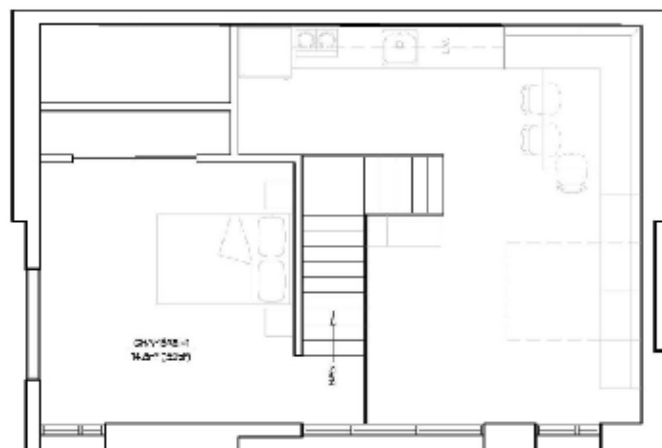

Chalet à construire ou à louer

Chalet 5 2 chambres à coucher

± 860 pi. car.

LAUZ ALTITUDE

161, Rte Saint-Hyacinthe, Chartierville, Qc Canada J0B 1K0

819 416-2615 - 888 354-2136

www.lauzaltitude.com