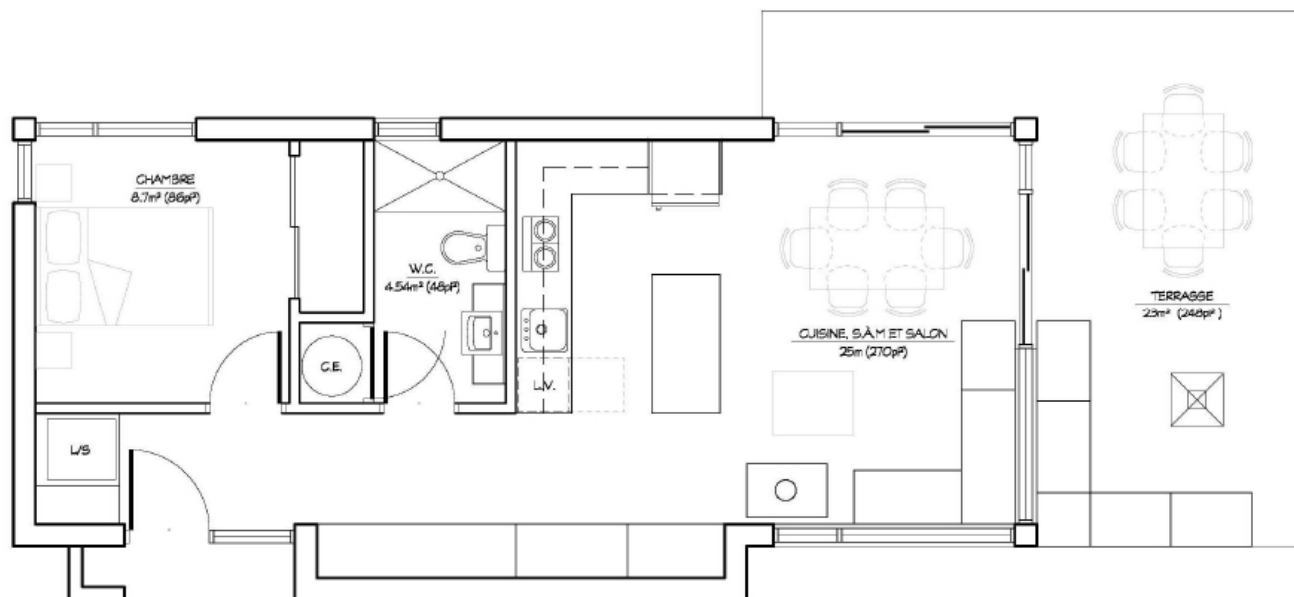

Chalet à construire ou à louer

Chalet 4 1 chambre à coucher

± 645 pi. car.

LAUZ ALTITUDE

161, Rte Saint-Hyacinthe, Chartierville, Qc Canada J0B 1K0

819 416-2615 - 888 354-2136

www.lauzaltitude.com