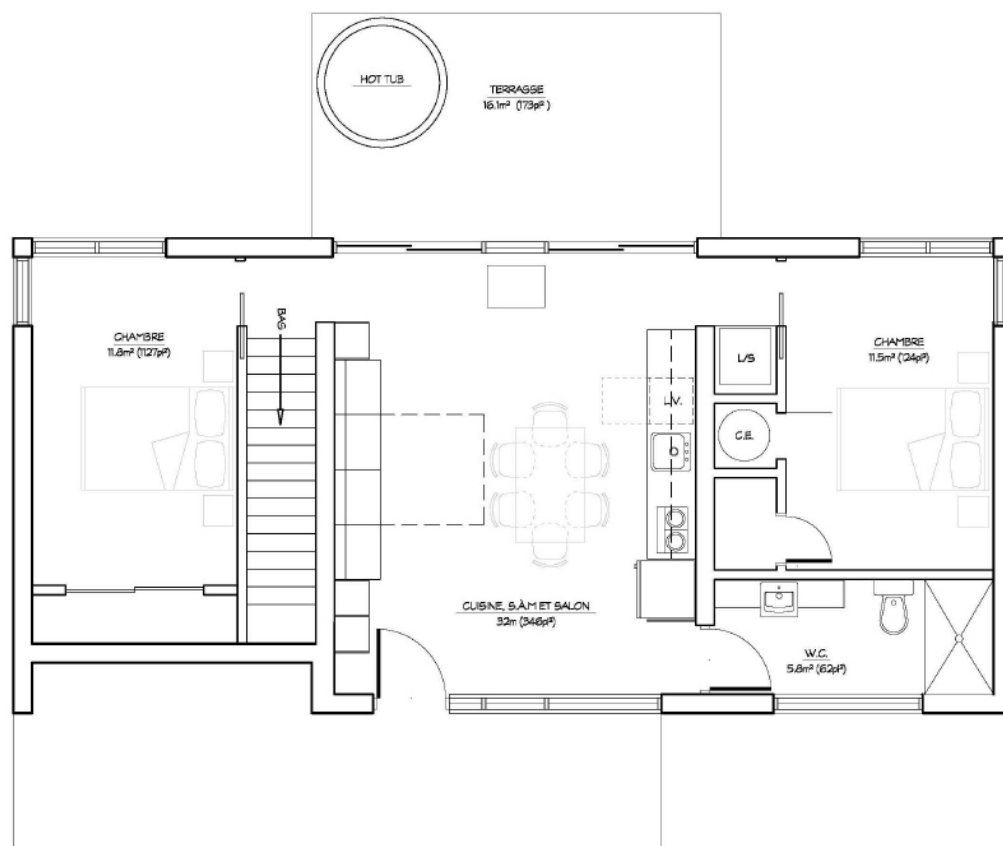

Chalet à construire ou à louer

Chalet 3 2 chambres à coucher

± 860 pi. car.

LAUZ ALTITUDE

161, Rte Saint-Hyacinthe, Chartierville, Qc Canada J0B 1K0

819 416-2615 - 888 354-2136

www.lauzaltitude.com