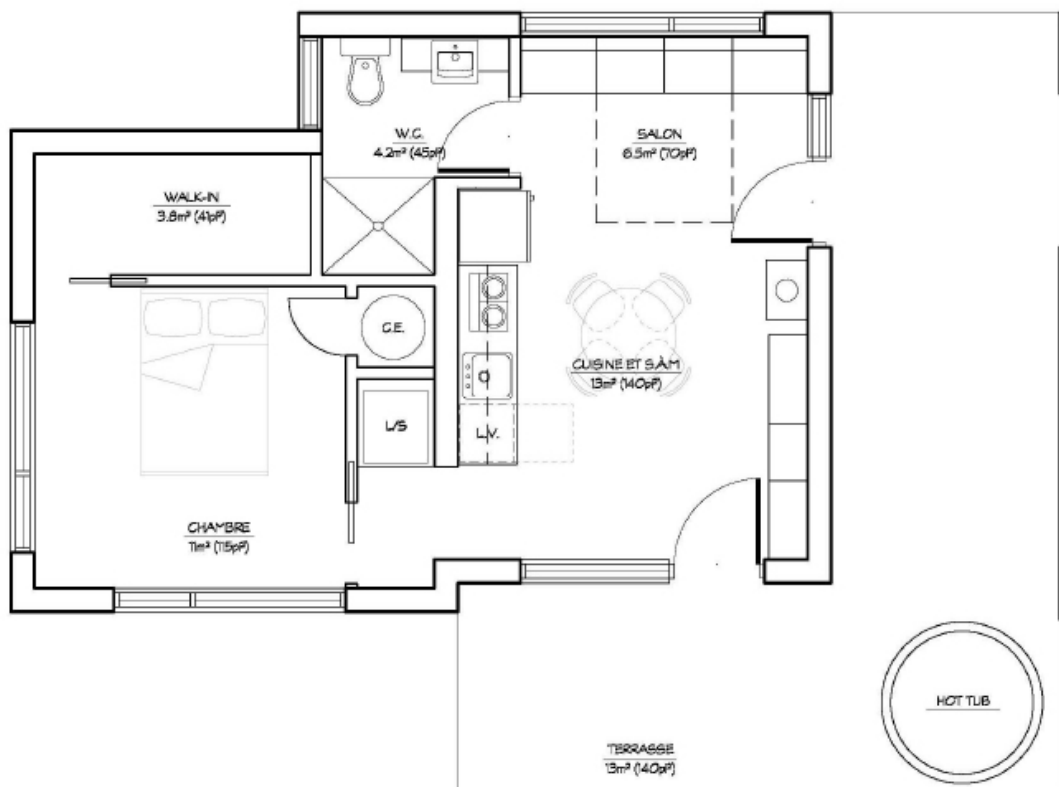

Chalet à construire ou à louer

Chalet 1 1 chambre à coucher

± 550 pi. car.

LAUZ ALTITUDE

161, Rte Saint-Hyacinthe, Chartierville, Qc Canada J0B 1K0

819 416-2615 - 888 354-2136

www.lauzaltitude.com