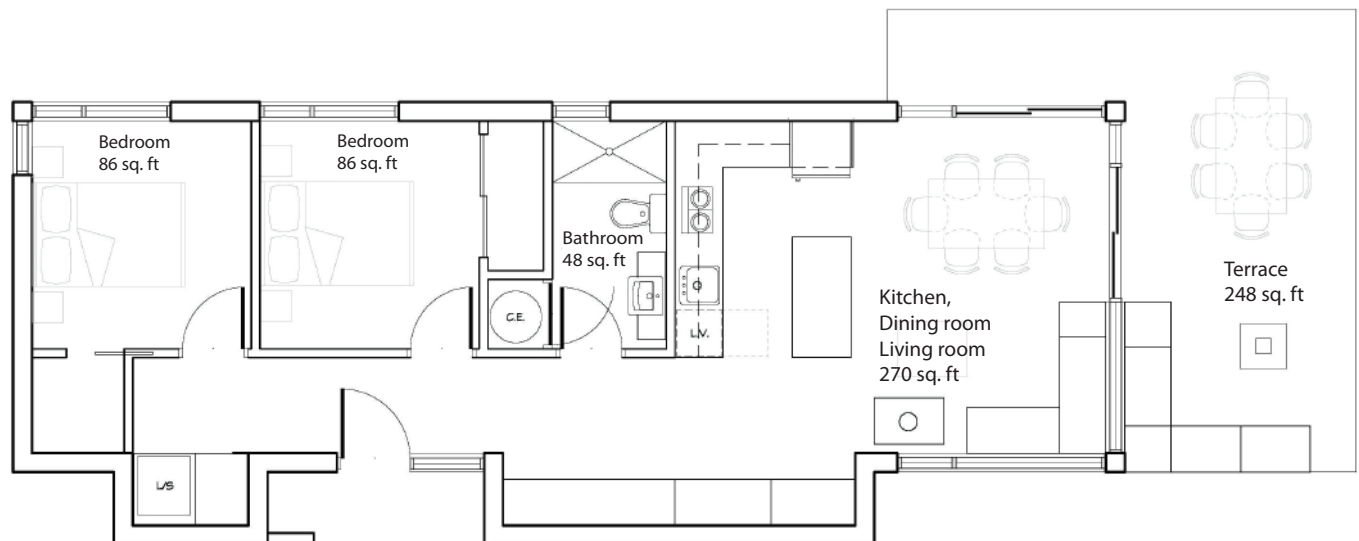

## Cottage 6 2 bedrooms

± 840 sq. feet

**LAUZ ALTITUDE**

161, Rte Saint-Hyacinthe, Chartierville, Qc Canada J0B 1K0

819 416-2615 - 888 354-2136

[www.lauzaltitude.com](http://www.lauzaltitude.com)