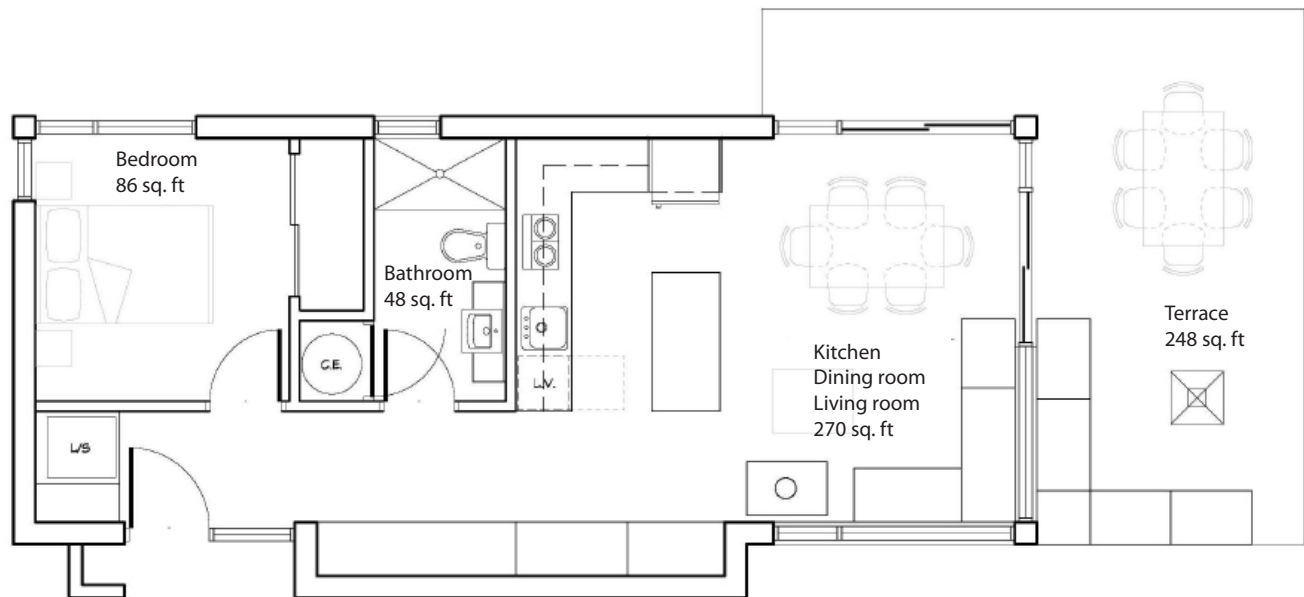

## Cottage 4 1 bedroom

± 645 sq. feet

**LAUZ ALTITUDE**

161, Rte Saint-Hyacinthe, Chartierville, Qc Canada J0B 1K0

819 416-2615 - 888 354-2136

[www.lauzaltitude.com](http://www.lauzaltitude.com)